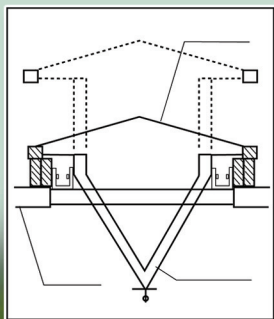

REX -теплица

Сезонная теплица 10 x 30 м

**Больше
тепличного
пространства за
небольшие деньги**

Технические данные:

Вентиляция

Теплица оборудована вентиляционным люком шириной 1,0 м, открывающийся лебедкой, установленной на гребне теплицы.

Облицовка

EVA пластик скрепляется на концах металлической обшивкой и по бокам фанерой.

Фундамент

Основа теплицы лёгкая и проста в установке.

Каркас

Каркас оцинкованный. Дуги собираются из трёх частей.

Двери

В REX-теплицах с двух сторон имеются раздвижные двери размером 3 x 3 м.

Внимание: Пластиковую облицовку теплицы надо снимать на зимнее время!

**Простая
Недорогая**

Reo -Tuote

Контакты финской компании REO - Tuote: Piltvägen 13, SF-64200 Närpiö, Finland
• Puh: +358-(0)6-2242616 • Fax: +358-(0)6-2242750 • www.reo.fi